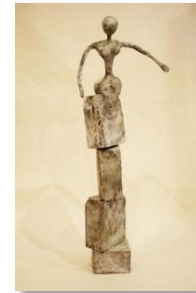

Geniessen Sie kreative Stunden bei einem **WORKSHOP: Skulpturen** *für den Innen- und Aussenbereich*

Wollten Sie schon immer Ihre eigene **SKULPTUR ODER GARTENFIGUR** gestalten - **und dies in nur einem Tag!?**

Voraussetzung: Neugier und Freude am kreativen Gestalten.