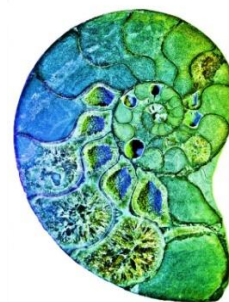

((La résonance))

Rossmatt 100, 2829 Vermes

www.laresonance.ch info@laresonance.ch

Praxis +41 32 422 64 71

Atelier / Exposition +41 32 499 98 52

Mobile +41 79 473 71 74

Banque:
Miriam Wieland
La Rossmatte 100
CH 2829 Vermes
Raiffeisen du Val-Terbi
CH 2824 Vicques
IBAN:
CH88 8007 3000 0050 4318 6
Code de banque: 80073
BIC: RAIFCH22

PREISLISTE	Liefer einheit	Preis CHF	Bestellung Anzahl
Gütig ab 15.7.2017, ohne Verpackungs- und Portokosten			

THERAPIE KLANGSCHALEN - PREMIUM QUALITÄT

Traditionelle tibetische Handarbeit im Himalaya gefertigt, reine Metalle, OHNE Zusatz von Blei & Quecksilber

Die Herstellung erfolgt dort in kleinen Familienbetrieben nach einem alten traditionellen Rezept auf Fair Trade Basis

ACAMA® - Klangschalen, auch Übergrößen bis 15 kg, Preise & Verfügbarkeit auf Anfrage

Kopfschale klein ca. 0.25 - 0.30 kg	KS9K1	Stck.	88,00
Kopfschale gross ca. 0.30 - 0.40 kg	KS9K2	Stck.	114,00
Gelenkschale Universalschale ca. 0.9 - 1.00 kg	KS9G	Stck.	261,00
Herzschale klein dünnwandig ca. 0.6 - 0.7 kg	KS9O1a	Stck.	192,00
Herzschale klein dickwandig ca. 0.7 - 0.80 kg	KS9O1b	Stck.	219,00
Herzschale gross ca. 1.20 - 1.30 kg	KS9O2	Stck.	351,00
Beckenschale klein ca. 1.60 - 1.80 kg	KS9U1	Stck.	464,00
Beckenschale gross ca. 1.90 - 2.10 kg	KS9U2	Stck.	580,00
Planetenton - Kopfschale klein ca. 0.25 - 0.30 kg	KSP9K1	Stck.	105,00
Planetenton - Kopfschale gross ca. 0.30 - 0.40 kg	KSP9K2	Stck.	129,00
Planetenton - Gelenkschale Universalschale ca. 0.90 - 1.00 kg	KSP9G	Stck.	279,00
Planetenton - Gelenkschale Universalschale XL ca. 1.2 kg	KSP9GXL	Stck.	371,00
Planetenton - Herzschale klein dünnwandig ca. 0.60 - 0.70 kg	KSP9O1a	Stck.	208,00
Planetenton - Herzschale klein dickwandig ca. 0.70 - 0.80 kg	KSP9O1b	Stck.	243,00
Planetenton - Herzschale gross ca. 1.20 - 1.30 kg	KSP9O2	Stck.	371,00
Planetenton - Beckenschale klein ca. 1.50 - 1.70 kg	KSP9U1	Stck.	502,00
Planetenton - Beckenschale gross ca. 1.90 - 2.10 kg	KSP9U2	Stck.	595,00

Klangschalen SET

Therapie Sets

Klangschalen SET, 2 Stck ca. Gew.: G=0.9 kg/O1a=0.5 inkl. 1 Schlegel SF 1020	KSET-15		424,00
Klangschalen SET, 2 Stck ca. Gew.: U1=1.5 kg/O1a=0.5 inkl. 1 Schlegel SF 1020	KSET-20		604,00
Klangschalen SET, 2 Stck ca. Gew.: U1=1.5 kg/G=0.9 inkl. 1 Schlegel SF 1020	KSET-25		670,00
Klangschalen SET, 3 Stck ca. Gew.: GXL=1.2 kg/G=0.9/O1a=0.5KG inkl. 2 Schlegel	KSET-27		742,00
Klangschalen SET, 3 Stck ca. Gew.: U1=1.5kg/G=0.9 kg/O1a=0.5 inkl. 2 Schlegel	KSET-30		862,00
Klangschalen SET, 3 Stck ca. Gew.: U1=1.5kg/G=0.9 kg/O1b=0.7 inkl. 2 Schlegel	KSET-31		888,00
Klangschalen SET, 3 Stck ca. Gew.: U2=1.9kg/G=0.9 kg/O1b=0.7kg inkl. 2 Schlegel	KSET-34		994,00
Klangschalen SET, 3 Stck ca. Gew.: U1=1.5kg/G=0.9 kg/O2=1.2kg inkl. 2 Schlegel	KSET-35		1.007,00
Klangschalen SET, 3 Stck ca. Gew.: U2=1.9kg/G=0.9 kg/O2=1.2kg inkl. 2 Schlegel	KSET-40		1.113,00
Klangschalen-SET, 2 Stck SOLARPLEXUS Gew.: U2=1.9 & U1=1.5kg inkl. 1 Schlegel	KSETSO1		1.107,00
Gelenkschale Universalschale mit Schwingungsverstärker ca. 1.2 kg	KS9GH	Stck	325,00
Planetenton Gelenkschale Universalschale mit Schwingungsverstärker ca. 1.2 kg	KSP9GH	Stck	342,00
Gelenkschale Universalschale XL	KS9GXL	Stck	351,00