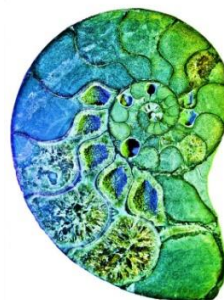

PREISLISTE		Liefer einheit	Preis CHF	Bestellung Anzahl
Gütig ab 15.7.2017, ohne Verpackungs- und Portokosten				

ACAMA-Zen® - Klangschale

Zen Klangschale, jap. Form ca. 7 cm Ø mit Klöppel	KSZ7	Stck	39,00	
Zen Klangschale, jap. Form ca. 8 cm Ø mit Klöppel	KSZ8	Stck	48,00	
Zen Klangschale, jap. Form ca. 9 cm Ø mit Klöppel	KSZ9	Stck	66,00	
Zen Klangschale, jap. Form ca. 11 cm Ø mit Klöppel	KSZ11	Stck	88,00	
Zen Klangschale, jap. Form ca. 13 cm Ø mit Klöppel	KSZ13	Stck	122,00	
Zen Klangschale, jap. Form ca. 15 cm Ø mit Klöppel	KSZ15	Stck	183,00	
Zen Klangschale, jap. Form ca. 18 cm Ø mit Klöppel	KSZ18	Stck	276,00	